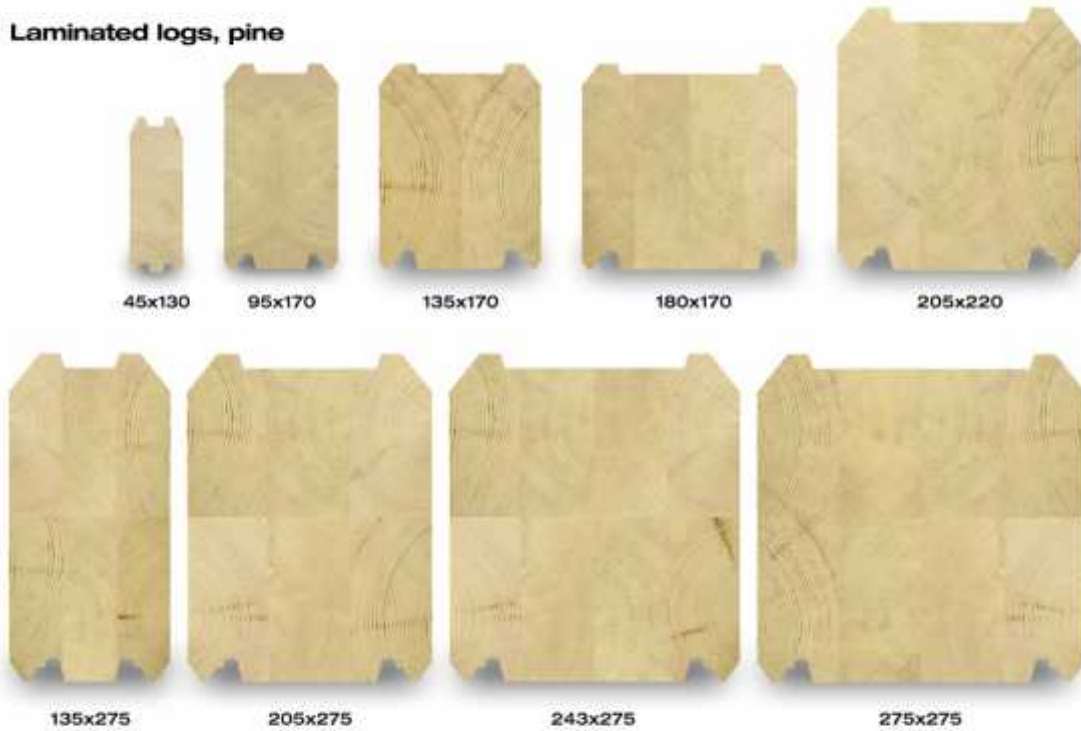

Laminated logs, pine